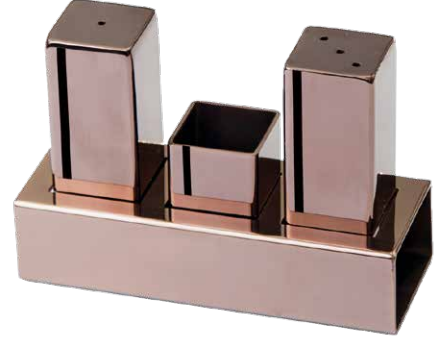

3 lü Kare Tuzluk Takımı (Bakır)
Triple Square Shaker Set (Copper Colored)
GRV-105-BAKIR