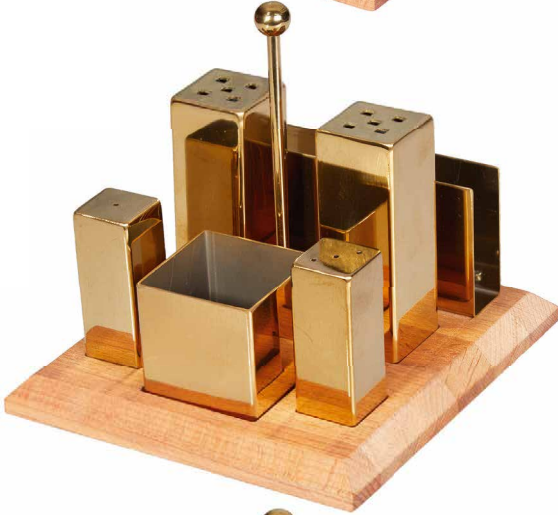

5'li Tuzluk-Baharatlık Takımı
Wooden St.round 5 li Salt Shaker-Cruet Set Gold
GRV-49-ALTIN

6'lı Yuvarlak Tuzluk Baharatlık Takımı Altın
Salt & Spice Set (Round) (Gold)
GRV-257-ALTIN

6'lı Yuvarlak Tuzluk Baharatlık Takımı Altın
Salt & Spice Set (Round) (Gold)
GRV-258-ALTIN