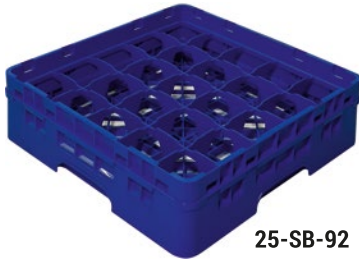

25-SB-92

25-SB-92	25 Comp.Glass Rack	max. h: 92 mm glass	5
25-SB-114 *	25 Comp.Glass Rack	max. h: 114 mm glass	5
25-SB-133	25 Comp.Glass Rack	max. h: 133 mm glass	4
25-SB-155 *	25 Comp.Glass Rack	max. h: 155 mm glass	4
25-SB-174	25 Comp.Glass Rack	max. h: 174 mm glass	3
25-SB-196 *	25 Comp.Glass Rack	max. h: 196 mm glass	3
25-SB-215	25 Comp.Glass Rack	max. h: 215 mm glass	2
25-SB-238 *	25 Comp.Glass Rack	max. h: 238 mm glass	2
25-SB-257	25 Comp.Glass Rack	max. h: 257 mm glass	2
25-SB-279 *	25 Comp.Glass Rack	max. h: 279 mm glass	2
25-SB-298	25 Comp.Glass Rack	max. h: 298 mm glass	2
25-SB-320 *	25 Comp.Glass Rack	max. h: 320 mm glass	2