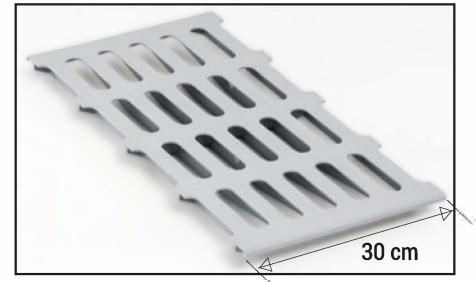

İstif Rafı Sistemleri (Demonte) Modular Shelving Systems

H Model

E Model

E Model

E Model