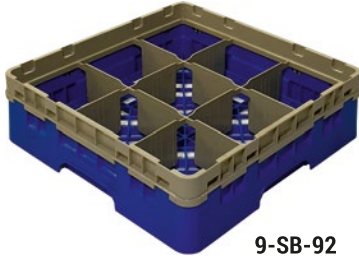

CARTON SIZE: L: 510 mm W: 510 mm H: 700 mm

9-SB-92

Kod Code	Açıklama Description	Maks. Bardak Yüksekliği Max Glass Heigh	Koli Adedi Case Pack
9-SB-92	9 Comp.Glass Rack	max. h: 92 mm Glass	5
9-SB-133	9 Comp.Glass Rack	max. h: 133 mm Glass	4
9-SB-174	9 Comp.Glass Rack	max. h: 174 mm Glass	3
9-SB-215	9 Comp.Glass Rack	max. h: 215 mm Glass	2
9-SB-257	9 Comp.Glass Rack	max. h: 257 mm Glass	2
9-SB-298	9 Comp.Glass Rack	max. h: 298 mm Glass	2