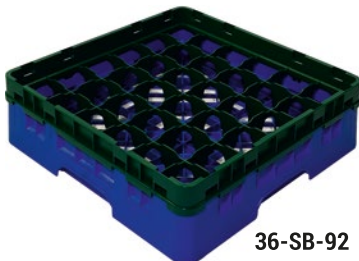

36-SB-92

36-SB-92	36 Comp.Glass Rack	Max. h: 92 mm Glass	5
36-SB-114 *	36 Comp.Glass Rack	Max. h: 114 mm Glass	5
36-SB-133	36 Comp.Glass Rack	Max. h: 133 mm Glass	4
36-SB-155 *	36 Comp.Glass Rack	Max. h: 155 mm Glass	4
36-SB-174	36 Comp.Glass Rack	Max. h: 174 mm Glass	3
36-SB-196 *	36 Comp.Glass Rack	Max. h: 196 mm Glass	3
36-SB-215	36 Comp.Glass Rack	Max. h: 215 mm Glass	2
36-SB-238 *	36 Comp.Glass Rack	Max. h: 238 mm Glass	2
36-SB-257	36 Comp.Glass Rack	Max. h: 257 mm Glass	2
36-SB-279 *	36 Comp.Glass Rack	Max. h: 279 mm Glass	2
36-SB-298	36 Comp.Glass Rack	Max. h: 298 mm Glass	2
36-SB-320 *	36 Comp.Glass Rack	Max. h: 320 mm Glass	2