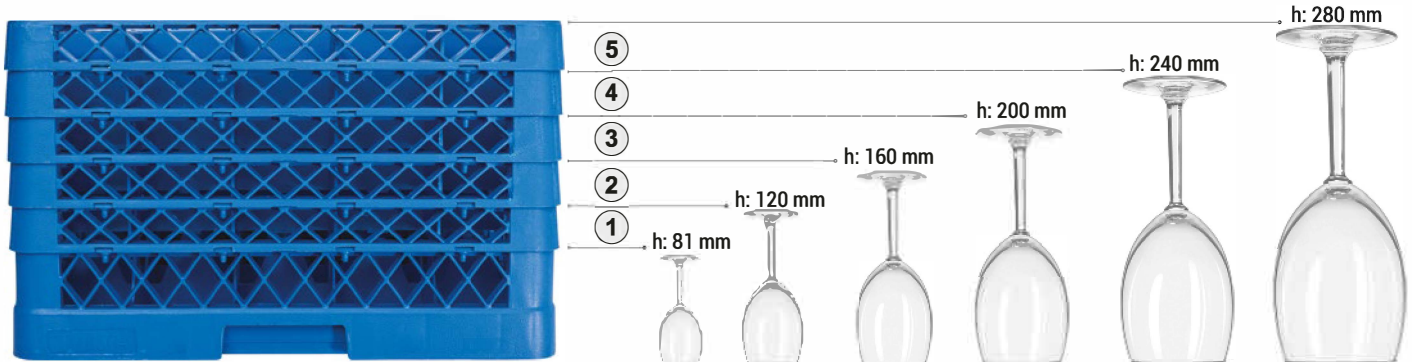

Bulaşık Makinesi Basketleri Dishwasher Racks & Extenders

TB-50

Renk/Color	Mavi/Blue
Ölçüler/Dimension	L500xW500xH100 mm
Kutu Ölçüsü/Carton Size	L515xW515xH595 mm
Adet/Quantity	6 Adet/Pcs.
Net Ağırlık/Net Weight	10,20 Kg
Brüt Ağırlık/Gross Weight	11,10 Kg

CKB-50

Renk/Color	Mavi/Blue
Ölçüler/Dimension	L500xW500xH100 mm
Kutu Ölçüsü/Carton Size	L515xW515xH595 mm
Adet/Quantity	6 Adet/Pcs.
Net Ağırlık/Net Weight	8 Kg
Brüt Ağırlık/Gross Weight	9 Kg

DBB-50

Renk/Color	Mavi/Blue
Ölçüler/Dimension	L500xW500xH100 mm
Kutu Ölçüsü/Carton Size	L515xW515xH595 mm
Adet/Quantity	6 Adet/Pcs.
Net Ağırlık/Net Weight	8,70 Kg
Brüt Ağırlık/Gross Weight	9,60 Kg

BB-9

Renk/Color	Bej/Beige
Ölçüler/Dimension	L500xW500xH100 mm
Kutu Ölçüsü/Carton Size	L515xW515xH595 mm
Adet/Quantity	6 Adet/Pcs.
Net Ağırlık/Net Weight	8,700 Kg
Brüt Ağırlık/Gross Weight	9,600 Kg

BB-16

Renk/Color	Gri/Grey
Ölçüler/Dimension	L500xW500xH100 mm
Kutu Ölçüsü/Carton Size	L515xW515xH595 mm
Adet/Quantity	6 Adet/Pcs.
Net Ağırlık/Net Weight	9,60 Kg
Brüt Ağırlık/Gross Weight	10,50 Kg

Ø 113 mm

BB-16

Renk/Color	Mavi/Blue
Ölçüler/Dimension	L500xW500xH100 mm
Kutu Ölçüsü/Carton Size	L515xW515xH595 mm
Adet/Quantity	6 Adet/Pcs.
Net Ağırlık/Net Weight	10,800 Kg
Brüt Ağırlık/Gross Weight	11,700 Kg

Ø 90 mm

BB-36

Renk/Color	Yeşil/Green
Ölçüler/Dimension	L500xW500xH100 mm
Kutu Ölçüsü/Carton Size	L515xW515xH595 mm
Adet/Quantity	6 Adet/Pcs.
Net Ağırlık/Net Weight	11,400 Kg
Brüt Ağırlık/Gross Weight	12,300 Kg

Ø 74 mm

BB-49

Renk/Color	Kırmızı/Red
Ölçüler/Dimension	L500xW500xH100 mm
Kutu Ölçüsü/Carton Size	L515xW515xH595 mm
Adet/Quantity	6 Adet/Pcs.
Net Ağırlık/Net Weight	12,900 Kg
Brüt Ağırlık/Gross Weight	13,800 Kg

Ø 63 mm

BY-9