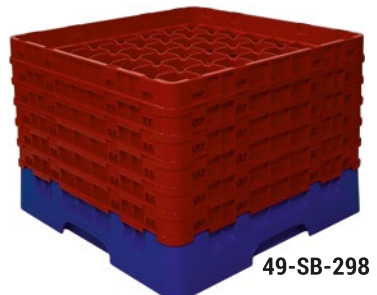

49-SB-298

* İşaretili ürünler kadehler için önerilir.
ve ilave yükseltici eklenemez.

* Marked products used for stemware.
Compartment Extenders cannot be added