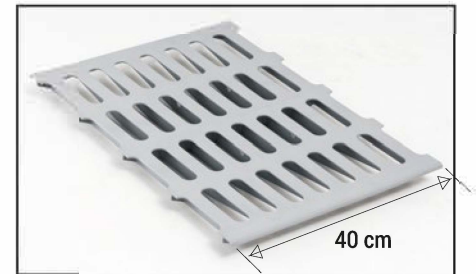

İstif Rafı Sistemleri (Demonte) Modular Shelving Systems

H Model

E Model

E Model

E Model