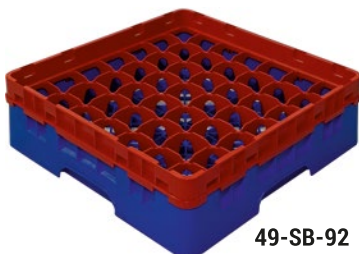

49-SB-92

49-SB-92	49 Comp.Glass Rack	Max. h: 92 mm Glass	5
4-SB-133	49 Comp.Glass Rack	Max. h: 133 mm Glass	4
49-SB-174	49 Comp.Glass Rack	Max. h: 174 mm Glass	3
49-SB-215	49 Comp.Glass Rack	Max. h: 215 mm Glass	2
49-SB-257	49 Comp.Glass Rack	Max. h: 257 mm Glass	2
49-SB-298	49 Comp.Glass Rack	Max. h: 298 mm Glass	2