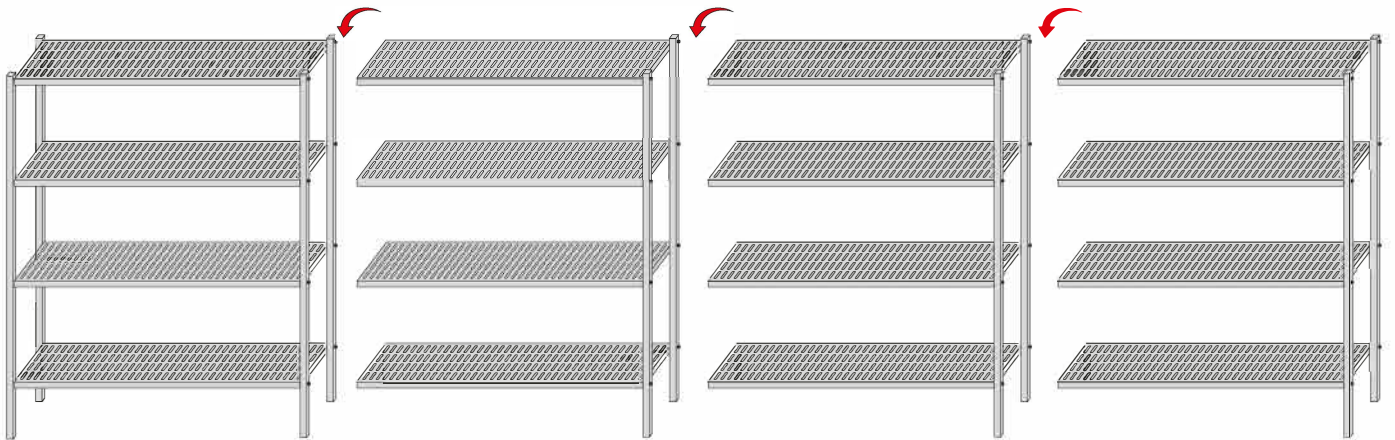

İstif Rafı Sistemleri (Demonte) Modular Shelving Systems

H Model

E Model

E Model

E Model