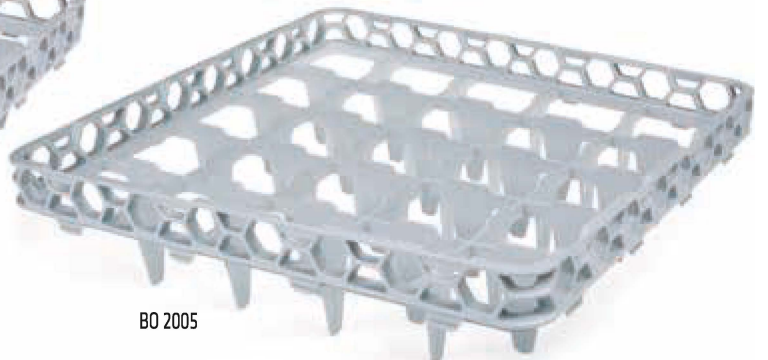

**DISHWASHER RACKS & EXTENDERS
CATALOG 2023**

**BULAŞIK YIKAMA EKİPMANLARI
KATALOG 2023**

BO 2004

BO 2005

Bulaşık Makinesi Basketleri Dishwasher Racks & Extenders

**Tabak Basketi
Plate Rack**

TB-50

Renk/Color	Mavi/Blue
Ölçüler/Dimension	L500xW500xH100 mm
Kutu Ölçüsü/Carton Size	L515xW515xH595 mm
Adet/Quantity	6 Adet/Pcs.
Net Ağırlık/Net Weight	10,20 Kg
Brüt Ağırlık/Gross Weight	11,10 Kg