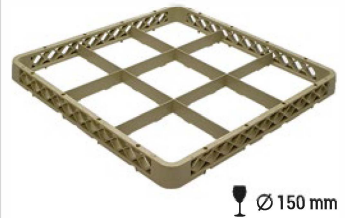

Ø 74 mm

**49 Bölmeli Bardak Basketi
49 Compartment Glass Rack**

BB-49

Renk/Color	Kırmızı/Red
Ölçüler/Dimension	L500xW500xH100 mm
Kutu Ölçüsü/Carton Size	L515xW515xH595 mm
Adet/Quantity	6 Adet/Pcs.
Net Ağırlık/Net Weight	12,900 Kg
Brüt Ağırlık/Gross Weight	13,800 Kg

Ø 63 mm

**9 Bölmeli Yükseltici
9 Compartment Extender**

BY-9

Renk/Color	Bej/Beige
Ölçüler/Dimension	L500xW500xH40 mm
Kutu Ölçüsü/Carton Size	L515xW515xH295 mm
Adet/Quantity	6 Adet/Pcs.
Net Ağırlık/Net Weight	3,300 Kg
Brüt Ağırlık/Gross Weight	4 Kg